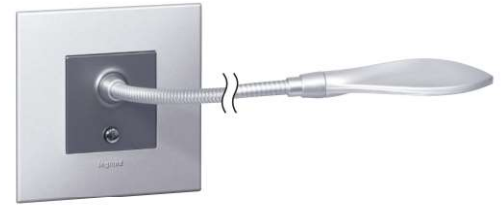

### Arteor™ visual indication

5 722 21

5 727 26

5 724 52

5 727 34

Lamp used as a torch

5 727 57 + plate 5 713 02